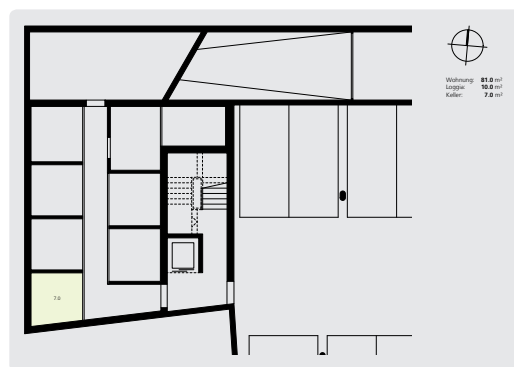

# WOHNEN AM LETZHOF NÄFELS

Wohnung A4  
Zimmer: 3 ½  
Stockwerk: 1. OG  
Nettowoohnfläche: 81 m<sup>2</sup>

Adresse:  
Letz 16a  
8752 Näfels

Lage der Wohnung

Position Kellerabteil

Wohnung: **81.0** m<sup>2</sup>  
Loggia: **10.0** m<sup>2</sup>  
Keller: **7.0** m<sup>2</sup>