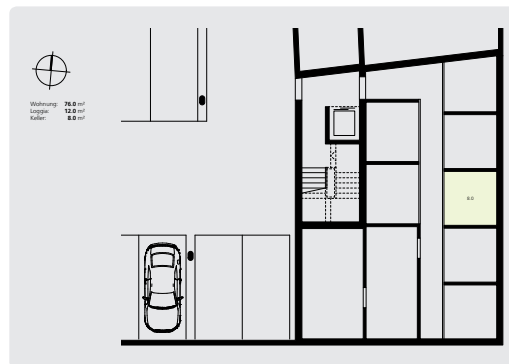

WOHNEN AM LETZHOF NÄFELS

Wohnung C3
Zimmer: 3 ½
Stockwerk: 1. OG
Nettowoohnfläche: 76m²

Adresse:
Letz 16c
8752 Näfels

Lage der Wohnung

Position Kellerabteil

Wohnung: **76.0** m²
Loggia: **12.0** m²
Keller: **8.0** m²