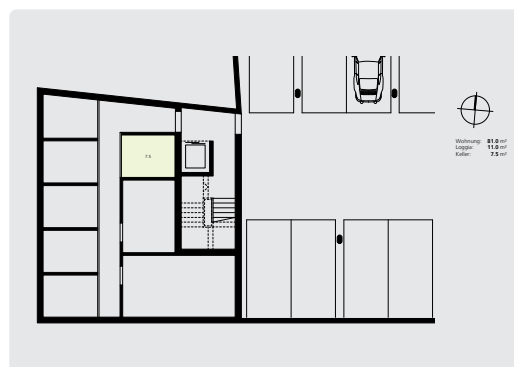

WOHNEN AM LETZHOF NÄFELS

Wohnung D6
Zimmer: 3 ½
Stockwerk: 2. OG
Nettowoohnfläche: 81 m²

Adresse:
Letz 16d
8752 Näfels

Lage der Wohnung

Position Kellerabteil

Wohnung: **81.0 m²**
Loggia: **11.0 m²**
Keller: **7.5 m²**