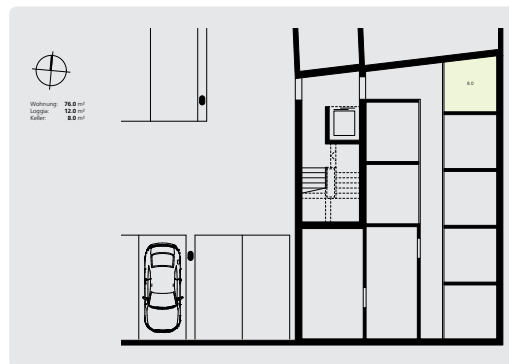

# WOHNEN AM LETZHOF NÄFELS

Wohnung C1  
Zimmer: 2 ½  
Stockwerk: EG  
Nettowoohnfläche: 76m<sup>2</sup>

Adresse:  
Letz 16c  
8752 Näfels

Lage der Wohnung

Position Kellerabteil

Wohnung: **76.0 m<sup>2</sup>**  
Loggia: **12.0 m<sup>2</sup>**  
Keller: **8.0 m<sup>2</sup>**