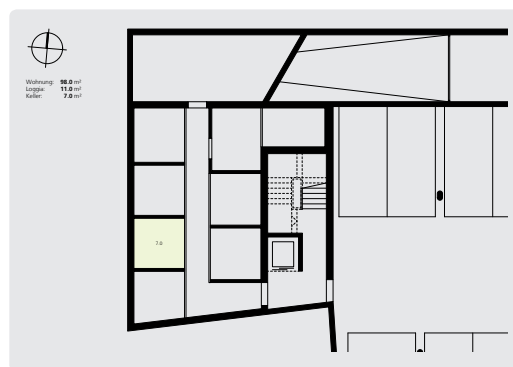

# WOHNEN AM LETZHOF NÄFELS

Wohnung A3  
Zimmer: 4 ½  
Stockwerk: 1. OG  
Nettowoohnfläche: 98 m<sup>2</sup>

Adresse:  
Letz 16a  
8752 Näfels

Lage der Wohnung

Position Kellerabteil

Wohnung: **98.0** m<sup>2</sup>  
Loggia: **11.0** m<sup>2</sup>  
Keller: **7.0** m<sup>2</sup>