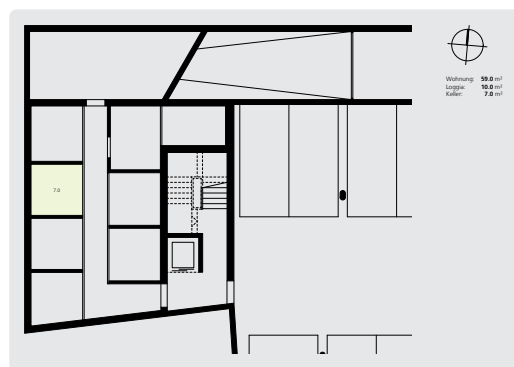

# WOHNEN AM LETZHOF NÄFELS

Wohnung A2  
Zimmer: 2 ½  
Stockwerk: EG  
Nettowoohnfläche: 59m<sup>2</sup>

Adresse:  
Letz 16a  
8752 Näfels

Lage der Wohnung

Position Kellerabteil

Wohnung: **59.0 m<sup>2</sup>**  
Loggia: **10.0 m<sup>2</sup>**  
Keller: **7.0 m<sup>2</sup>**