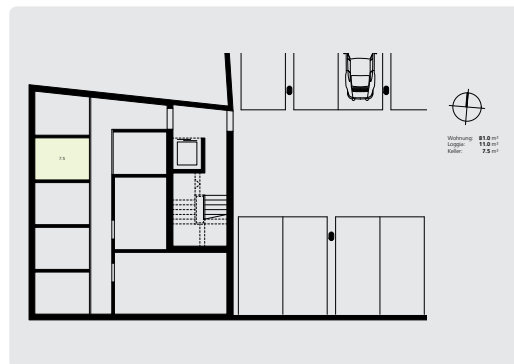

WOHNEN AM LETZHOF NÄFELS

Wohnung D2
Zimmer: 3 ½
Stockwerk: EG
Nettowoohnfläche: 81 m²

Adresse:
Letz 16d
8752 Näfels

Lage der Wohnung

Position Kellerabteil

Wohnung: **81.0** m²
Loggia: **11.0** m²
Keller: **7.5** m²