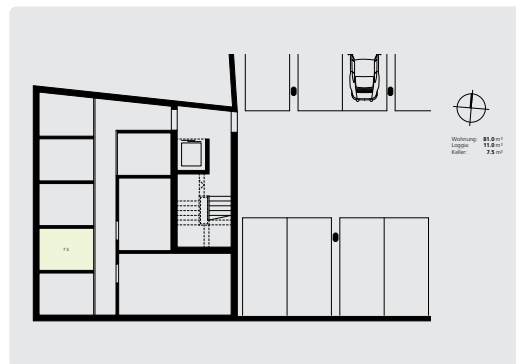

WOHNEN AM LETZHOF NÄFELS

Wohnung D4
Zimmer: 3 ½
Stockwerk: 1. OG
Nettowoohnfläche: 81 m²

Adresse:
Letz 16d
8752 Näfels

Lage der Wohnung

Position Kellerabteil

Wohnung: **81.0** m²
Loggia: **11.0** m²
Keller: **7.5** m²