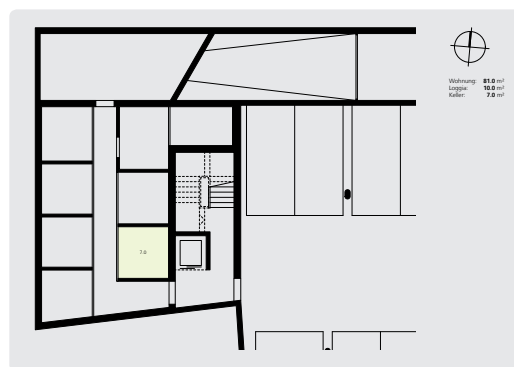

WOHNEN AM LETZHOF NÄFELS

Wohnung A6
Zimmer: 3 ½
Stockwerk: 2. OG
Nettowoohnfläche: 81 m²

Adresse:
Letz 16a
8752 Näfels

Lage der Wohnung

Position Kellerabteil

Wohnung: **81.0** m²
Loggia: **10.0** m²
Keller: **7.0** m²