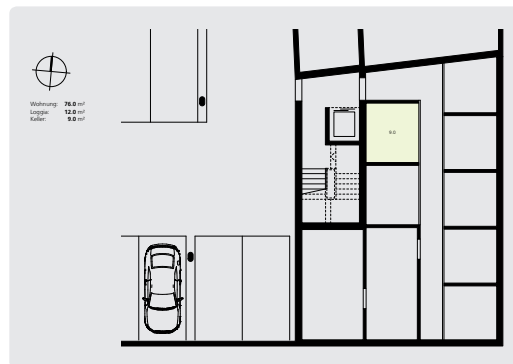

WOHNEN AM LETZHOF NÄFELS

Wohnung C5
Zimmer: 3 ½
Stockwerk: 2. OG
Nettowoohnfläche: 76m²

Adresse:
Letz 16c
8752 Näfels

Lage der Wohnung

Position Kellerabteil

Wohnung: **76.0** m²
Loggia: **12.0** m²
Keller: **9.0** m²