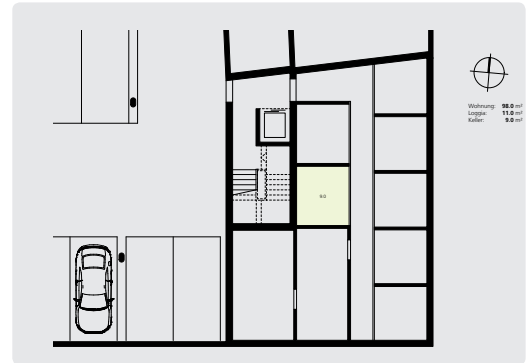

WOHNEN AM LETZHOF NÄFELS

Wohnung C6
Zimmer: 4 ½
Stockwerk: 2. OG
Nettowoohnfläche: 98 m²

Adresse:
Letz 16c
8752 Näfels

Lage der Wohnung

Position Kellerabteil

Wohnung: **98.0 m²**
Loggia: **11.0 m²**
Keller: **9.0 m²**