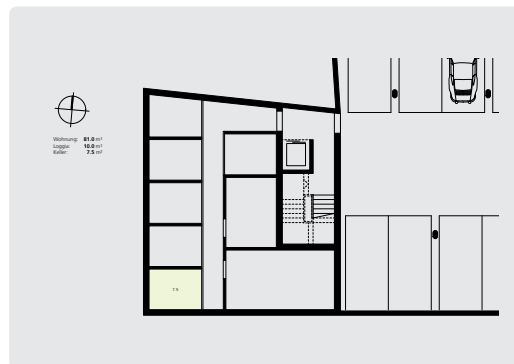

WOHNEN AM LETZHOF NÄFELS

Wohnung D5
Zimmer: 3 ½
Stockwerk: 2. OG
Nettowoohnfläche: 81 m²

Adresse:
Letz 16d
8752 Näfels

Lage der Wohnung

Position Kellerabteil

Wohnung: **81.0** m²
Loggia: **10.0** m²
Keller: **7.5** m²