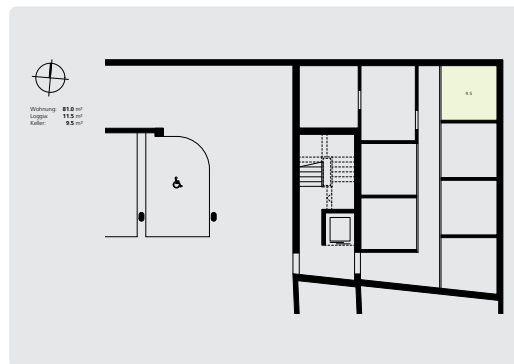

# WOHNEN AM LETZHOF NÄFELS

Wohnung B1  
Zimmer: 3 ½  
Stockwerk: EG  
Nettowoohnfläche: 81 m<sup>2</sup>

Adresse:  
Letz 16b  
8752 Näfels

Lage der Wohnung

Position Kellerabteil

Wohnung: **81.0 m<sup>2</sup>**  
Loggia: **11.5 m<sup>2</sup>**  
Keller: **9.5 m<sup>2</sup>**