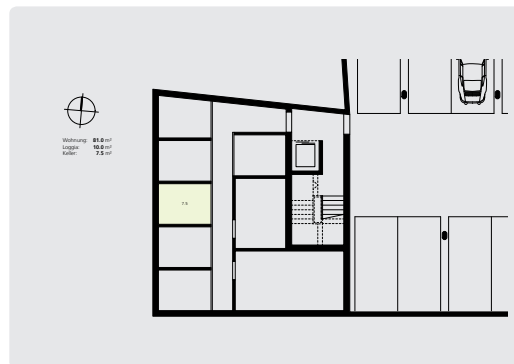

WOHNEN AM LETZHOF NÄFELS

Wohnung D3
Zimmer: 3 ½
Stockwerk: 1. OG
Nettowoohnfläche: 81 m²

Adresse:
Letz 16d
8752 Näfels

Lage der Wohnung

Position Kellerabteil

Wohnung: **81.0** m²
Loggia: **10.0** m²
Keller: **7.5** m²