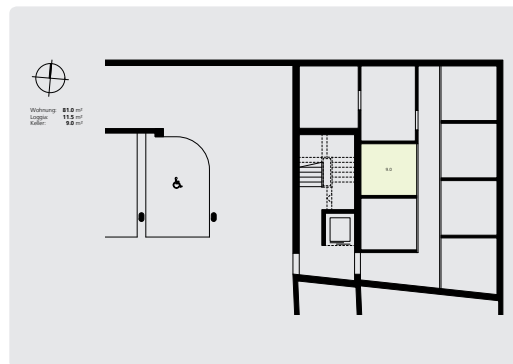

# WOHNEN AM LETZHOF NÄFELS

Wohnung B5  
Zimmer: 3 ½  
Stockwerk: 2. OG  
Nettowoohnfläche: 81 m<sup>2</sup>

Adresse:  
Letz 16b  
8752 Näfels

Lage der Wohnung

Position Kellerabteil

Wohnung: **81.0** m<sup>2</sup>  
Loggia: **11.5** m<sup>2</sup>  
Keller: **9.0** m<sup>2</sup>