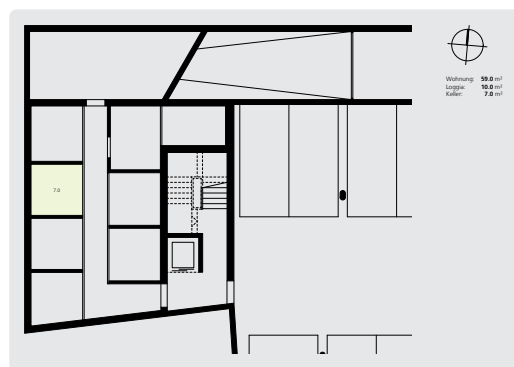

WOHNEN AM LETZHOF NÄFELS

Wohnung A2
Zimmer: 2 ½
Stockwerk: EG
Nettowoohnfläche: 59m²

Adresse:
Letz 16a
8752 Näfels

Lage der Wohnung

Position Kellerabteil

Wohnung: **59.0 m²**
Loggia: **10.0 m²**
Keller: **7.0 m²**