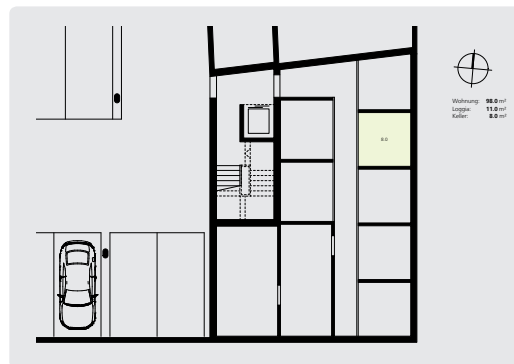

WOHNEN AM LETZHOF NÄFELS

Wohnung C2
Zimmer: 4 ½
Stockwerk: EG
Nettowoohnfläche: 98 m²

Adresse:
Letz 16c
8752 Näfels

Lage der Wohnung

Position Kellerabteil

Wohnung: **98.0** m²
Loggia: **11.0** m²
Keller: **8.0** m²